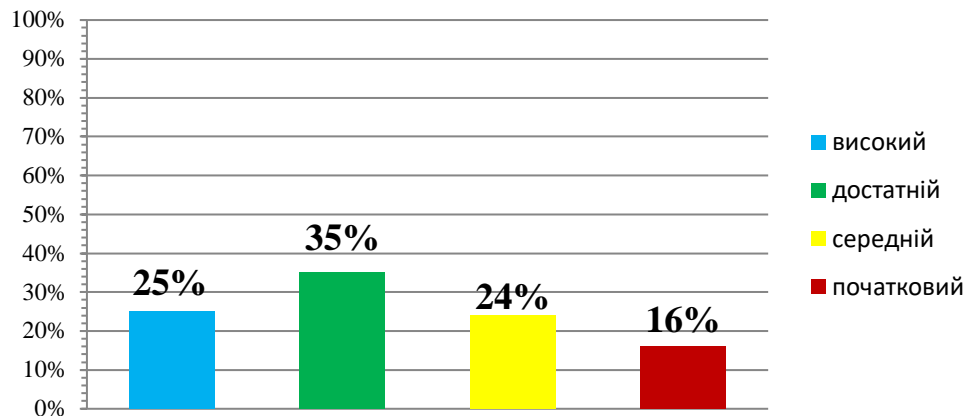

Вікова група (кількість дітей)	Місяць	Освітній напрям «Особистість дитини»				Освітній напрям «Дитина у соціумі»				Освітній напрям «Дитина в природному довкіллі»				Освітній напрям «Дитина у світі мистецтва»				Освітній напрям «Гра дитини»				Освітній напрям «Дитина у сенсорно-пізнавальному просторі»				Освітній напрям «Мовлення дитини»				Висновки			
		В	Д	С	П	В	Д	С	П	В	Д	С	П	В	Д	С	П	В	Д	С	П	В	Д	С	П	В	Д	С	П	В	Д	С	П
Старша група (21 дитина)	Жовтень	12 %	56.7 %	29.7 %	1.6 %	1.7 %	67.8 %	28.3 %	2.2 %	31 %	37.4 %	28 %	3.6 %	4.1 %	56.8 %	35 %	4.1 %	46.4 %	30.6 %	23 %	0 %	38 %	34 %	24 %	4 %	5.3 %	60 %	30.1 %	4.6 %	14.9 %	53.4 %	28.9 %	2.8 %
	Травень																																
Середня група (19 дітей)	Жовтень	60 %	18 %	10.8 %	11.2 %	49.8 %	27.7 %	8.7 %	13.8 %	38.2 %	36.8 %	9.7 %	15.3 %	18.7 %	30.3 %	31.7 %	19.3 %	37 %	41.5 %	15.7 %	5.8 %	36.8 %	36.8 %	0 %	26.4 %	0 %	47.4 %	26.3 %	26.3 %	35.7 %	32.9 %	14.8 %	16.6 %
	Травень																																
Молодша група (18 дітей)	Жовтень	27.8%	34.2%	21.9%	17%	32%	42%	18%	8%	16%	33%	30%	21%	30%	29%	25%	16%	16%	42%	24%	18%	24%	33%	26%	17%	27%	33%	23%	17%	25%	35%	24%	16%
	Травень																																

В-високий рівень – 25%

Д-достатній рівень – 39,8%

С-середній рівень – 22,8%

П-початковий рівень – 12,4%

**Рівень досягнень дітей молодшої групи
"Бджілки"
Жовтень 2024/2025 н.р.**

**Рівень досягнень дітей середньої групи
"Метелики"
Жовтень 2024/2025 н.р.**