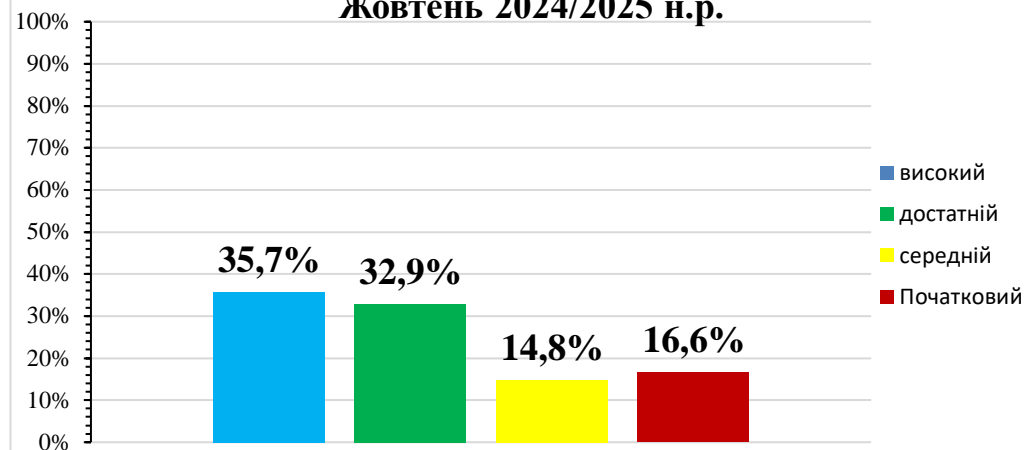

Вікова група (кількість дітей)	Місяць	Освітній напрям «Особистість дитини»				Освітній напрям «Дитина у соціумі»				Освітній напрям «Дитина в природному довкіллі»				Освітній напрям «Дитина у світі мистецтва»				Освітній напрям «Гра дитини»				Освітній напрям «Дитина у сенсорно-пізнавальному просторі»				Освітній напрям «Мовлення дитини»				Висновки			
		В	Д	С	П	В	Д	С	П	В	Д	С	П	В	Д	С	П	В	Д	С	П	В	Д	С	П	В	Д	С	П	В	Д	С	П
Старша група (21 дитина)	Жовтень	12 %	56.7 %	29.7 %	1.6 %	1.7 %	67.8 %	28.3 %	2.2 %	31 %	37.4 %	28 %	3.6 %	4.1 %	56.8 %	35 %	4.1 %	46.4 %	30.6 %	23 %	0 %	38 %	34 %	24 %	4 %	5.3 %	60 %	30.1 %	4.6 %	14.9 %	53.4 %	28.9 %	2.8 %
	Травень																																
Середня група (19 дітей)	Жовтень	60 %	18 %	10.8 %	11.2 %	49.8 %	27.7 %	8.7 %	13.8 %	38.2 %	36.8 %	9.7 %	15.3 %	18.7 %	30.3 %	31.7 %	19.3 %	37 %	41.5 %	15.7 %	5.8 %	36.8 %	36.8 %	0 %	26.4 %	0 %	47.4 %	26.3 %	26.3 %	35.7 %	32.9 %	14.8 %	16.6 %
	Травень																																
Молодша група (18 дітей)	Жовтень	27.8%	34.2%	21.9%	17%	32%	42%	18%	8%	16%	33%	30%	21%	30%	29%	25%	16%	16%	42%	24%	18%	24%	33%	26%	17%	27%	33%	23%	17%	25%	35%	24%	16%
	Травень																																

В-високий рівень – 25%

Д-достатній рівень – 39,8%

С-середній рівень – 22,8%

П-початковий рівень – 12,4%

**Рівень досягнень дітей молодшої групи
"Бджілки"
Жовтень 2024/2025 н.р.**

**Рівень досягнень дітей середньої групи
"Метелики"
Жовтень 2024/2025 н.р.**

**Рівень досягнень дітей старшої групи
"Світлячки"
Жовтень 2024/2025 н.р.**

**Зведена таблиця визначення рівня досягнень дітей
за освітніми напрямками у межах Базового компонента дошкільної освіти України
у КЗ «ЗДО (ясла-садок) «Десняночка» с. Сосонка Стрижавської селищної ради» жовтень 2024/2025 н.р.**