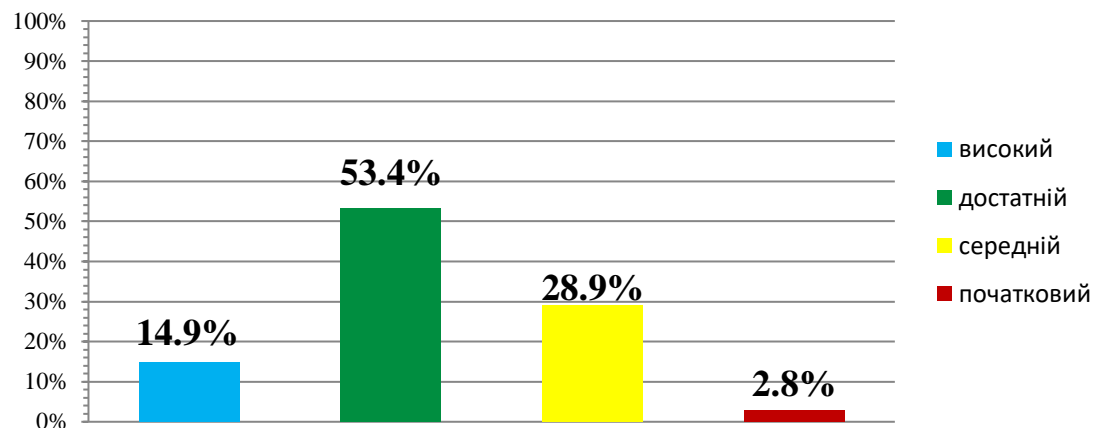

Вікова група (кількість дітей)	Місяць	Освітній напрям «Особистість дитини»				Освітній напрям «Дитина у соціумі»				Освітній напрям «Дитина в природному довкіллі»				Освітній напрям «Дитина у світі мистецтва»				Освітній напрям «Гра дитини»				Освітній напрям «Дитина у сенсорно-пізнавальному просторі»				Освітній напрям «Мовлення дитини»				Висновки			
		В	Д	С	П	В	Д	С	П	В	Д	С	П	В	Д	С	П	В	Д	С	П	В	Д	С	П	В	Д	С	П	В	Д	С	П
Старша група (21 дитина)	Жовтень	12 %	56.7 %	29.7 %	1.6 %	1.7 %	67.8 %	28.3 %	2.2 %	31 %	37.4 %	28 %	3.6 %	4.1 %	56.8 %	35 %	4.1 %	46.4 %	30.6 %	23 %	0 %	38 %	34 %	24 %	4 %	5.3 %	60 %	30.1 %	4.6 %	14.9 %	53.4 %	28.9 %	2.8 %
	Травень																																
Середня група (19 дітей)	Жовтень	60 %	18 %	10.8 %	11.2 %	49.8 %	27.7 %	8.7 %	13.8 %	38.2 %	36.8 %	9.7 %	15.3 %	18.7 %	30.3 %	31.7 %	19.3 %	37 %	41.5 %	15.7 %	5.8 %	36.8 %	36.8 %	0 %	26.4 %	0 %	47.4 %	26.3 %	26.3 %	35.7 %	32.9 %	14.8 %	16.6 %
	Травень																																
Молодша група (18 дітей)	Жовтень	27.8%	34.2%	21.9%	17%	32%	42%	18%	8%	16%	33%	30%	21%	30%	29%	25%	16%	16%	42%	24%	18%	24%	33%	26%	17%	27%	33%	23%	17%	25%	35%	24%	16%
	Травень																																

В-високий рівень – 25%

Д-достатній рівень – 39,8%

С-середній рівень – 22,8%

П-початковий рівень – 12,4%

**Рівень досягнень дітей молодшої групи
"Бджілки"
Жовтень 2024/2025 н.р.**

**Рівень досягнень дітей середньої групи
"Метелики"
Жовтень 2024/2025 н.р.**

**Рівень досягнень дітей старшої групи
"Світлячки"
Жовтень 2024/2025 н.р.**

**Зведена таблиця визначення рівня досягнень дітей
за освітніми напрямками у межах Базового компонента дошкільної освіти України
у КЗ «ЗДО (ясла-садок) «Десняночка» с. Сосонка Стрижавської селищної ради» жовтень 2024/2025 н.р.**