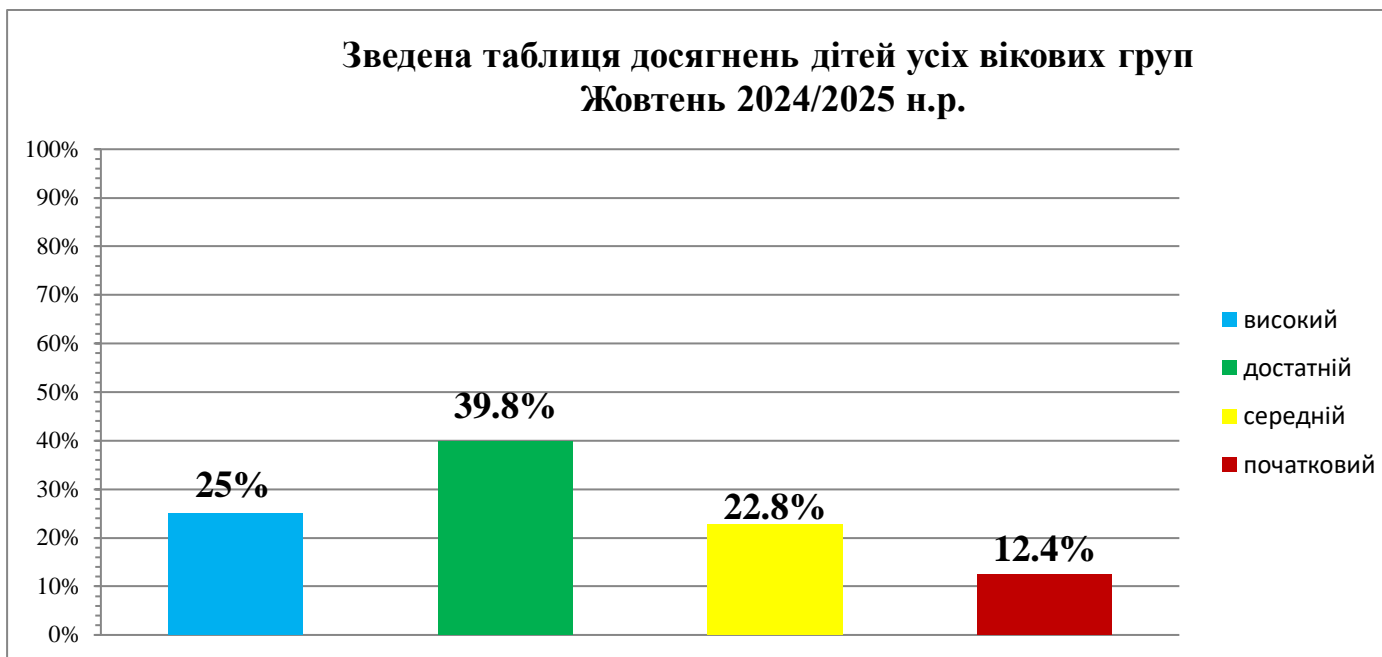

Вікова група (кількість дітей)	Місяць	Освітній напрям «Особистість дитини»				Освітній напрям «Дитина у соціумі»				Освітній напрям «Дитина в природному довкіллі»				Освітній напрям «Дитина у світі мистецтва»				Освітній напрям «Гра дитини»				Освітній напрям «Дитина у сенсорно-пізнавальному просторі»				Освітній напрям «Мовлення дитини»				Висновки			
		В	Д	С	П	В	Д	С	П	В	Д	С	П	В	Д	С	П	В	Д	С	П	В	Д	С	П	В	Д	С	П	В	Д	С	П
Старша група (21 дитина)	Жовтень	12 %	56.7 %	29.7 %	1.6 %	1.7 %	67.8 %	28.3 %	2.2 %	31 %	37.4 %	28 %	3.6 %	4.1 %	56.8 %	35 %	4.1 %	46.4 %	30.6 %	23 %	0 %	38 %	34 %	24 %	4 %	5.3 %	60 %	30.1 %	4.6 %	14.9 %	53.4 %	28.9 %	2.8 %
	Травень																																
Середня група (19 дітей)	Жовтень	60 %	18 %	10.8 %	11.2 %	49.8 %	27.7 %	8.7 %	13.8 %	38.2 %	36.8 %	9.7 %	15.3 %	18.7 %	30.3 %	31.7 %	19.3 %	37 %	41.5 %	15.7 %	5.8 %	36.8 %	36.8 %	0 %	26.4 %	0 %	47.4 %	26.3 %	26.3 %	35.7 %	32.9 %	14.8 %	16.6 %
	Травень																																
Молодша група (18 дітей)	Жовтень	27.8%	34.2%	21.9%	17%	32%	42%	18%	8%	16%	33%	30%	21%	30%	29%	25%	16%	16%	42%	24%	18%	24%	33%	26%	17%	27%	33%	23%	17%	25%	35%	24%	16%
	Травень																																

В-високий рівень – 25%

Д-достатній рівень – 39,8%

С-середній рівень – 22,8%

П-початковий рівень – 12,4%

**Рівень досягнень дітей молодшої групи
"Бджілки"
Жовтень 2024/2025 н.р.**

**Рівень досягнень дітей середньої групи
"Метелики"
Жовтень 2024/2025 н.р.**

**Рівень досягнень дітей старшої групи
"Світлячки"
Жовтень 2024/2025 н.р.**

**Зведена таблиця визначення рівня досягнень дітей
за освітніми напрямками у межах Базового компонента дошкільної освіти України
у КЗ «ЗДО (ясла-садок) «Десняночка» с. Сосонка Стрижавської селищної ради» жовтень 2024/2025 н.р.**